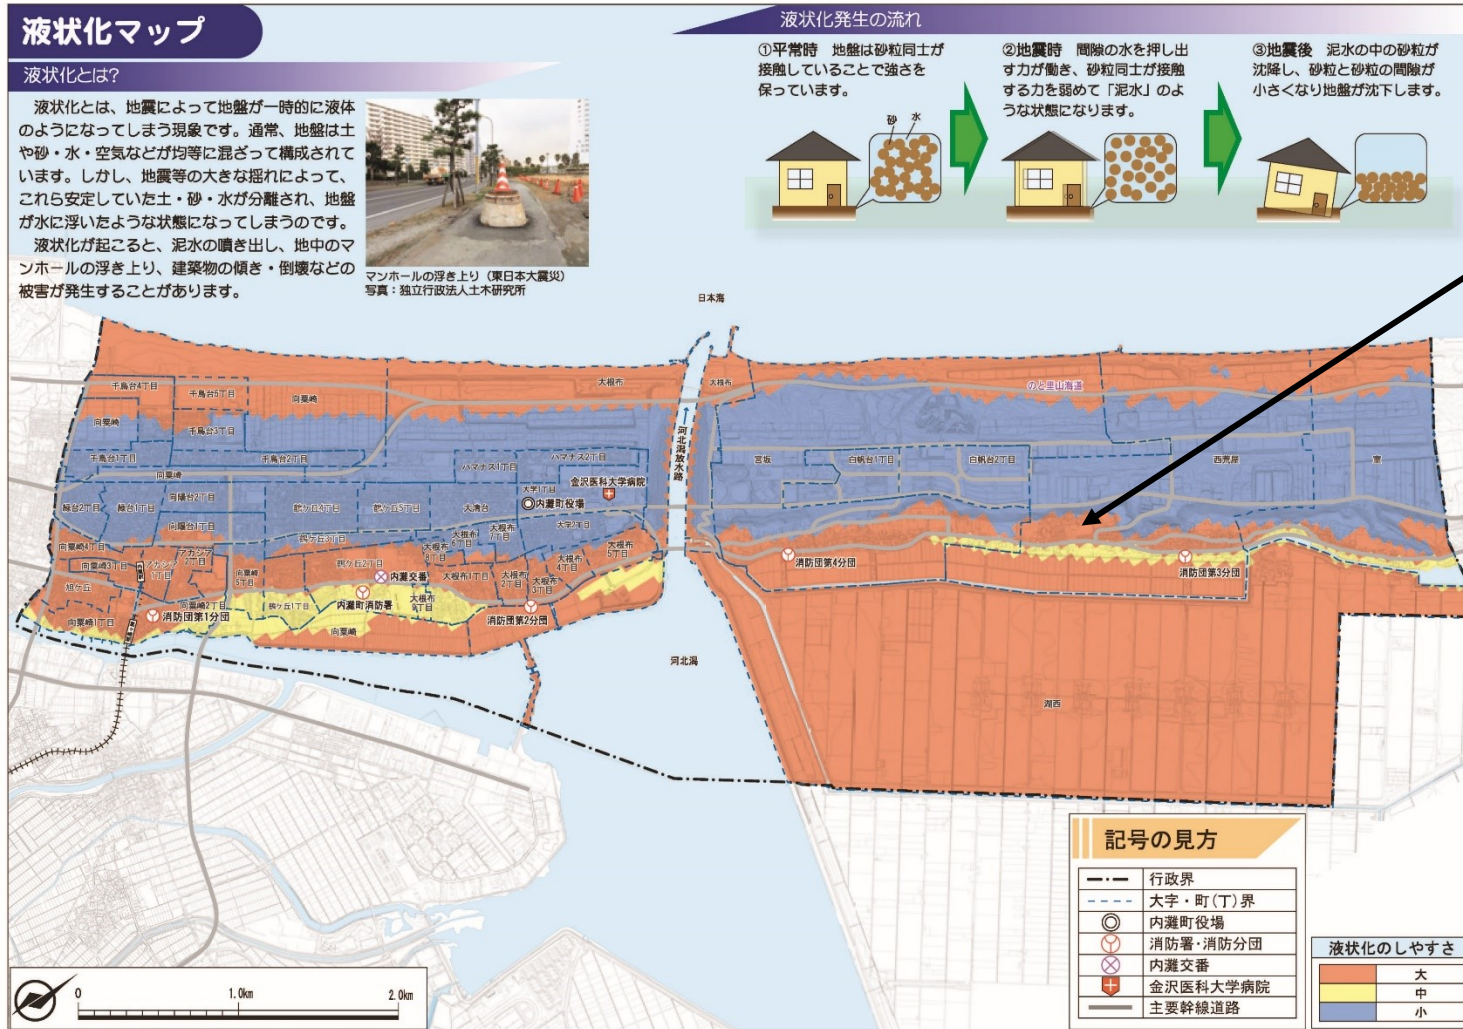

内灘町の液状化マップと西荒屋小学校の被災状況

西荒屋小学校と駐車場

写真2024. 7.1 撮影

出典:液状化マップ 内灘町 HP より