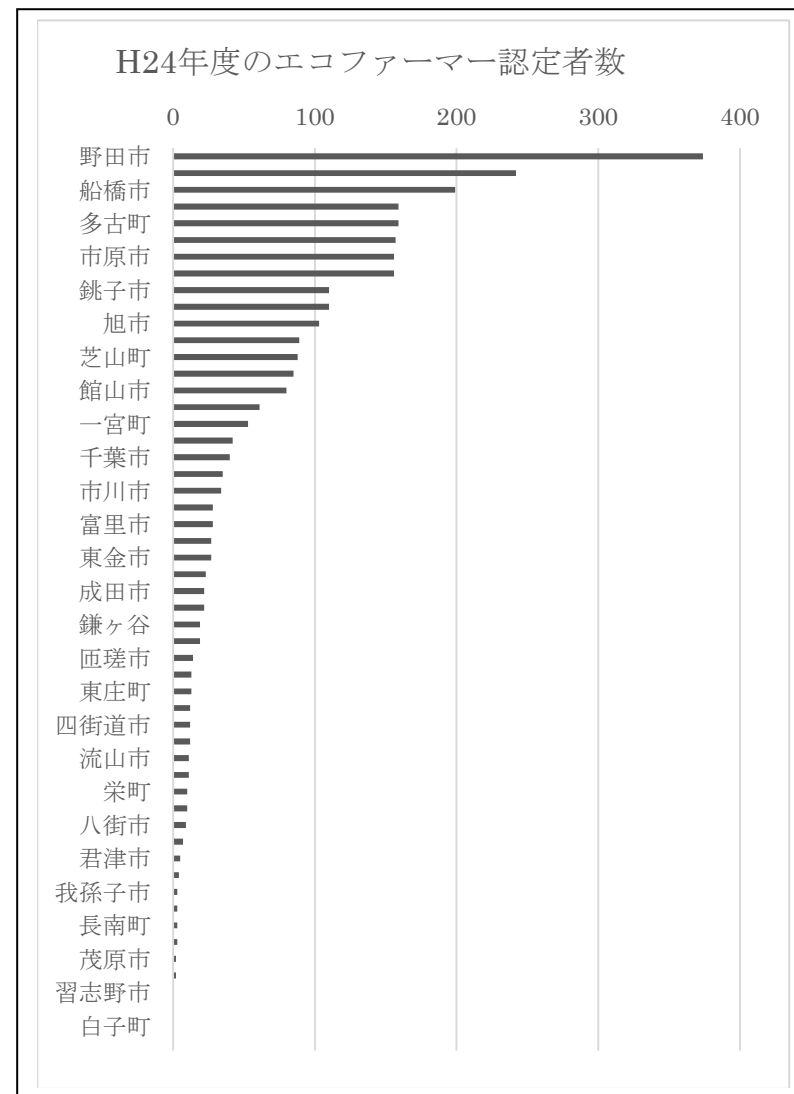

H24 年度のエコファーマー認定者数が多い順 木更津市は 22 位

順位	市町村	人数
1	野田市	374
2	山武市	242
3	船橋市	199
4	松戸市	159
4	多古町	159
6	いすみ市	157
7	市原市	156
7	睦沢町	156
9	銚子市	110
9	香取市	110
11	旭市	103
12	横芝光町	89
13	芝山町	88
14	八千代市	85
15	館山市	80
16	南房総市	61
17	一宮町	53
18	柏市	42
19	千葉市	40
20	九十九里町	35
21	市川市	34

順位	市町村	人数
22	木更津市	28
22	富里市	28
24	勝浦市	27
24	東金市	27
26	大網白里町	23
27	成田市	22
27	印西市	22
29	鎌ヶ谷	19
29	白井市	19
31	匝瑳市	14
32	佐倉市	13
32	東庄町	13
34	富津市	12
34	四街道市	12
34	袖ヶ浦市	12
37	流山市	11
37	大多喜町	11
39	栄町	10
39	長生村	10
41	八街市	9
42	御宿町	7

順位	市町村	人数
43	君津市	5
44	神崎町	4
45	我孫子市	3
45	酒々井町	3
45	長南町	3
45	鋸南町	3
49	茂原市	2
50	鴨川市	2
51	習志野市	0
51	浦安市	0
51	白子町	0
51	長柄町	0