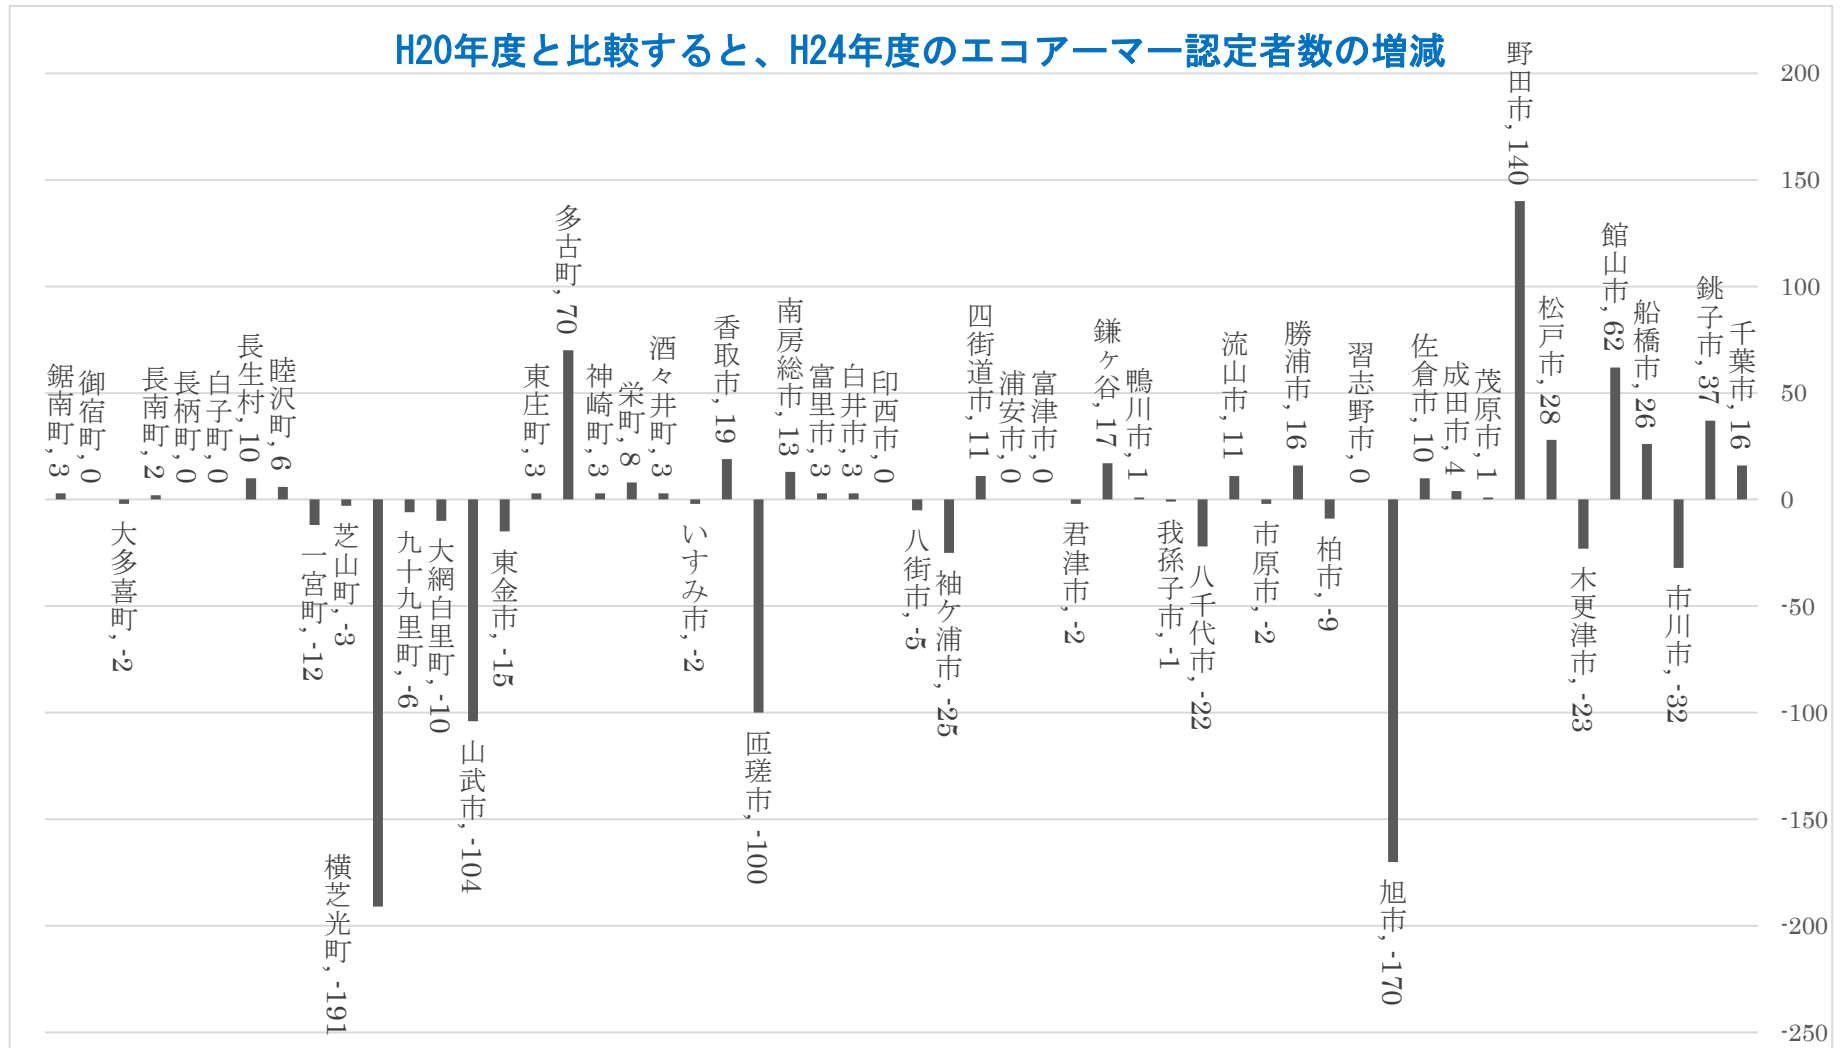

エコファーマー認定状況の推移(木更津市・船橋市)

H20 年度 末	H21 年度 末	H22 年度 末	H23 年度 末	H24 年度 末	H25 年 9 月現在	年度	H20 年度 末	H21 年度 末	H22 年度 末	H23 年度 末	H24 年度 末	H25 年 9 月現在
船橋市	船橋市	船橋市	船橋市	船橋市	船橋市	市町村名	木更津市	木更津市	木更津市	木更津市	木更津市	木更津市
174	220	215	221	199	195	合計	51	54	62	62	28	22
	2	3	4	4	4	水稻	39	39	41	41	7	4
20	20	20	19	15	15	だいこん						
6	7	5	5	5	5	こかぶ						
46	52	49	43	38	38	にんじん						
29	43	43	56	46	45	こまつな						
			1	1	1	キャベツ						
1	2	2	2	2	2	ほうれんそう						
	2	2	2	2	2	ブロッコリー						
						レタス	1	1	1	1	1	
	1	1	1	1	1	ねぎ						
	1	1	1	1	1	みずな						
				1	1	きゅうり						
5	5	5	5	4	4	トマト・ミニトマト	1	1	1	1	1	
6	9	9	7	8	8	えだまめ						
	2	2	2	2	2	いちご		2	2	2	2	2
						すいか			1	1	1	1
				2	2	オクラ						
60	73	72	72	66	64	日本ナシ	10	11	10	10	10	9
						ブルーベリー			6	6	6	6
1	1	1	1	1	1	花壇苗						

横芝光町・匝瑳市・旭市の認定者数は、H23年度まで横ばいだったが、H24年度に激減。震災の影響も考えられる。