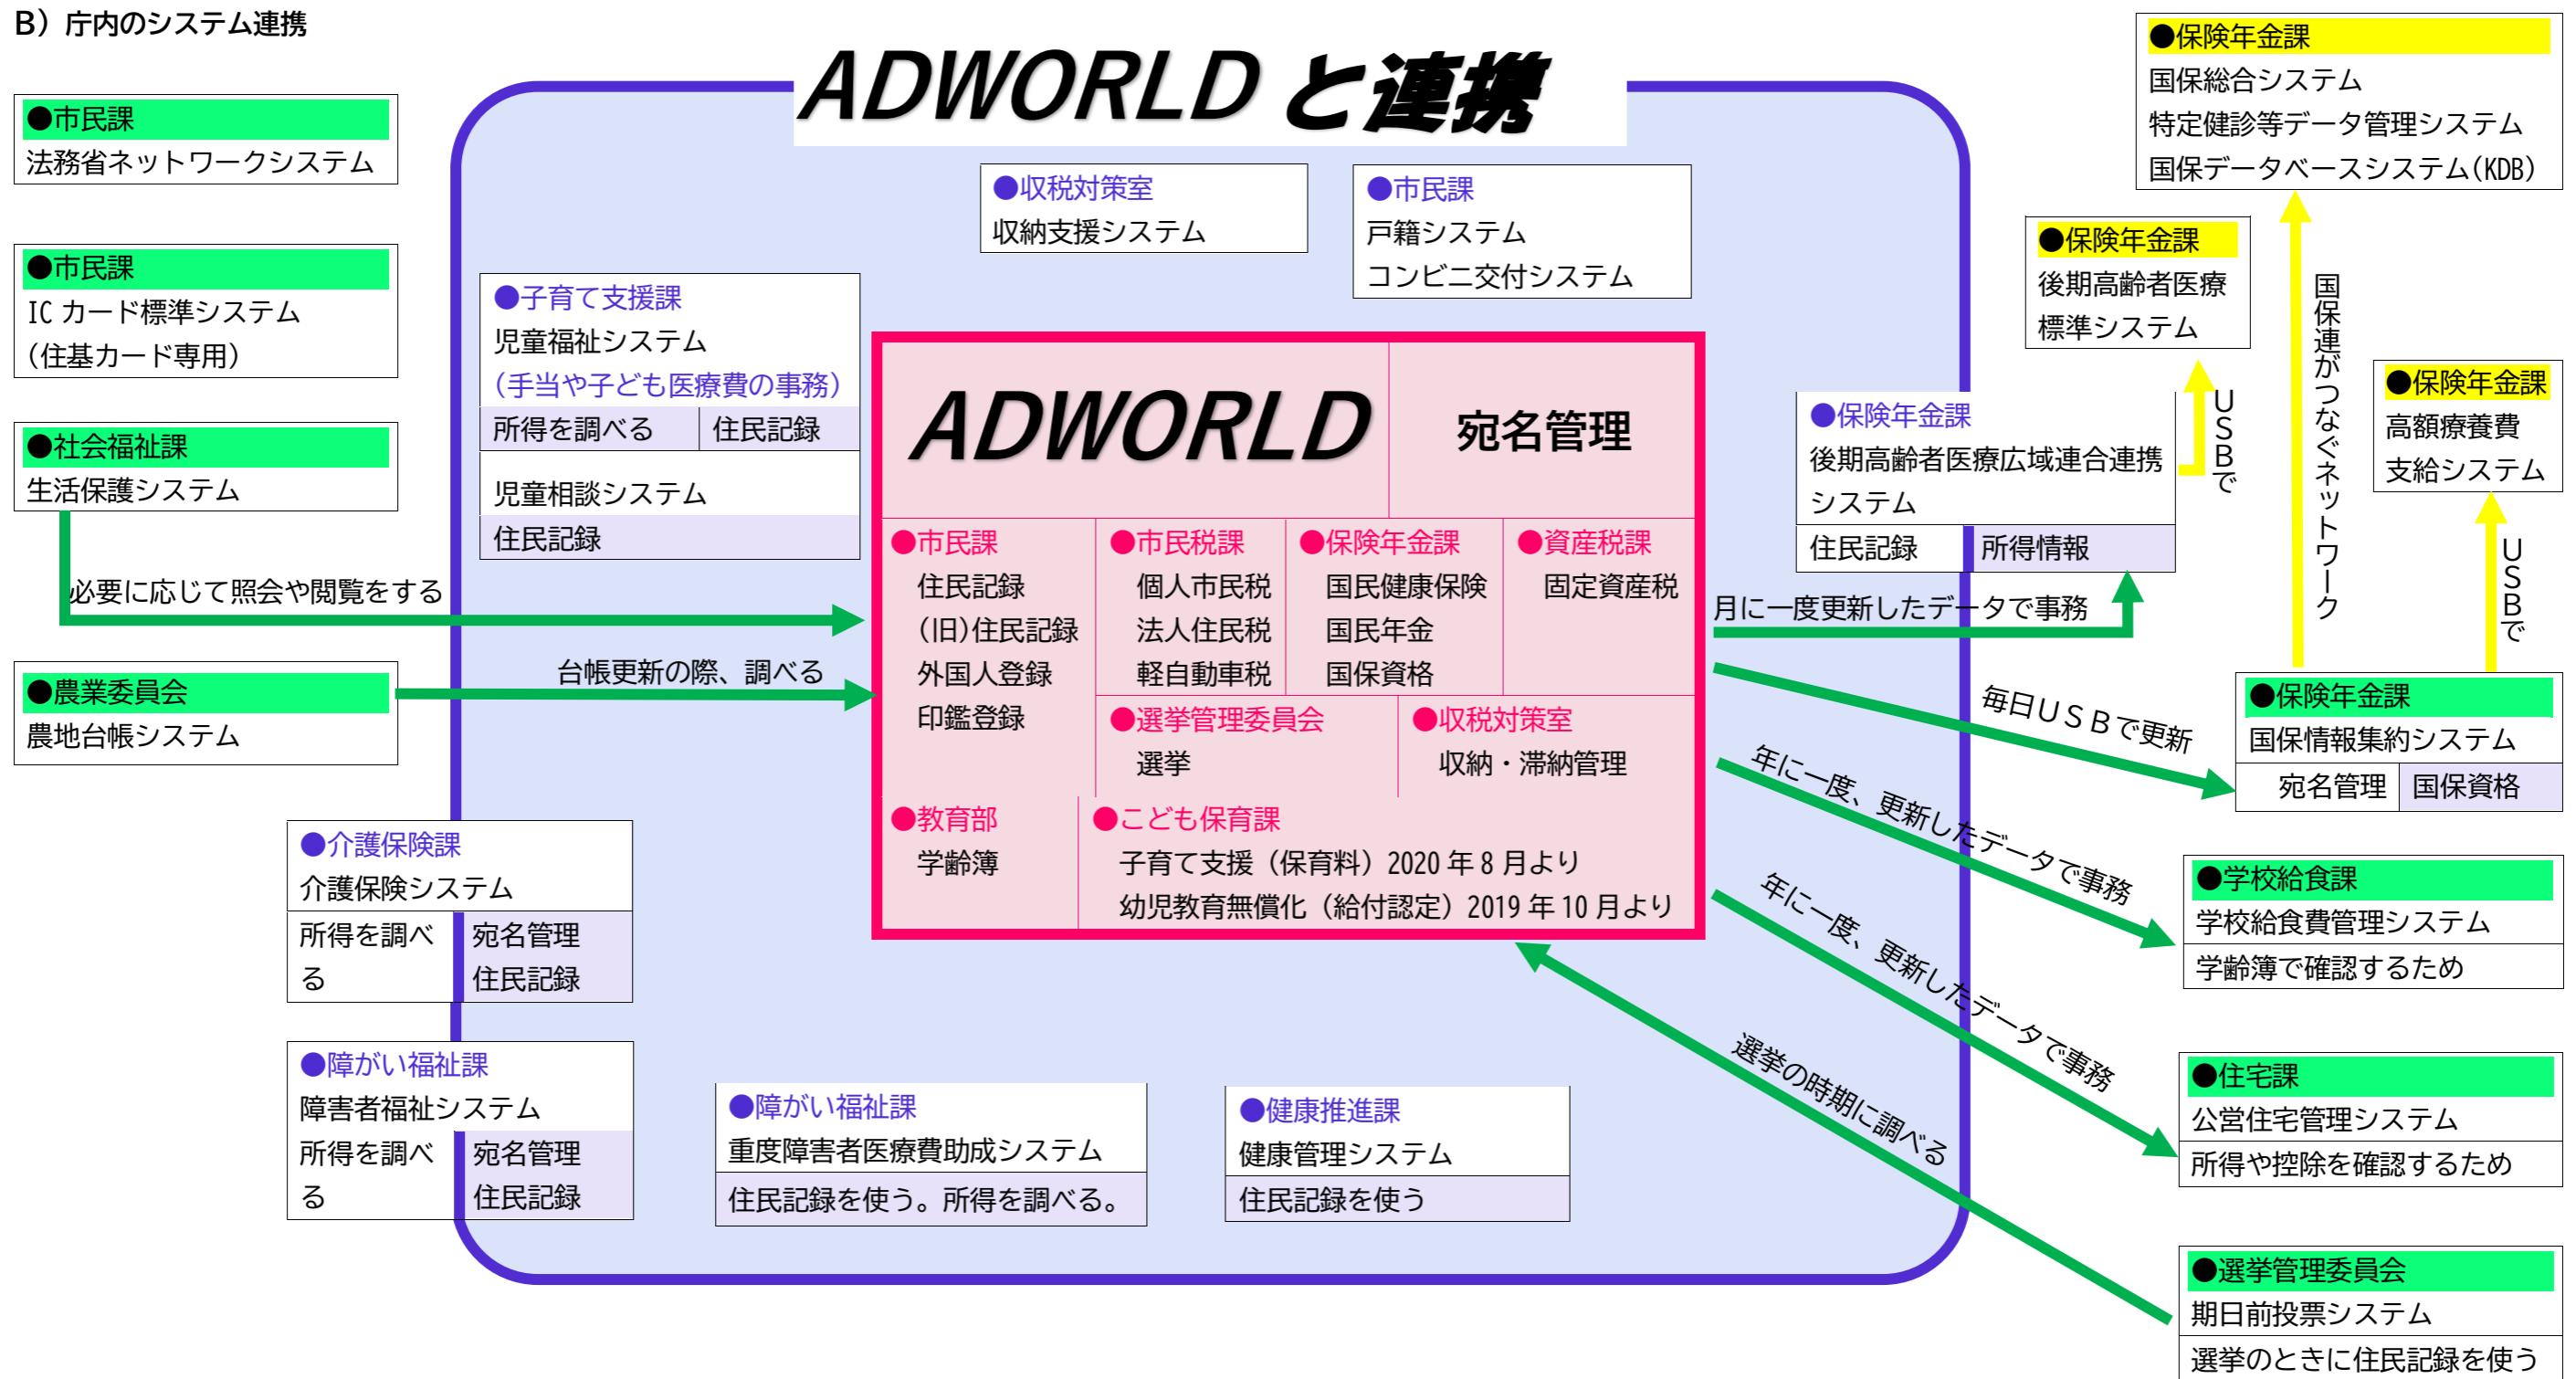

B) 市内のシステム連携

ADWORLDにリンクしない外部システム

- ●下水道推進室
  下水道使用料は、かずさ広域水道企業団の徴収する水道使用量と一緒に徴収
- ●保険年金課
  社会保険オンラインシステム